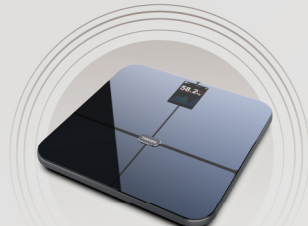

多功能藍牙 智能體重體脂計

TM-315
原價$3,980

$2,680

你的智能健康管家

Bluetooth 家庭用